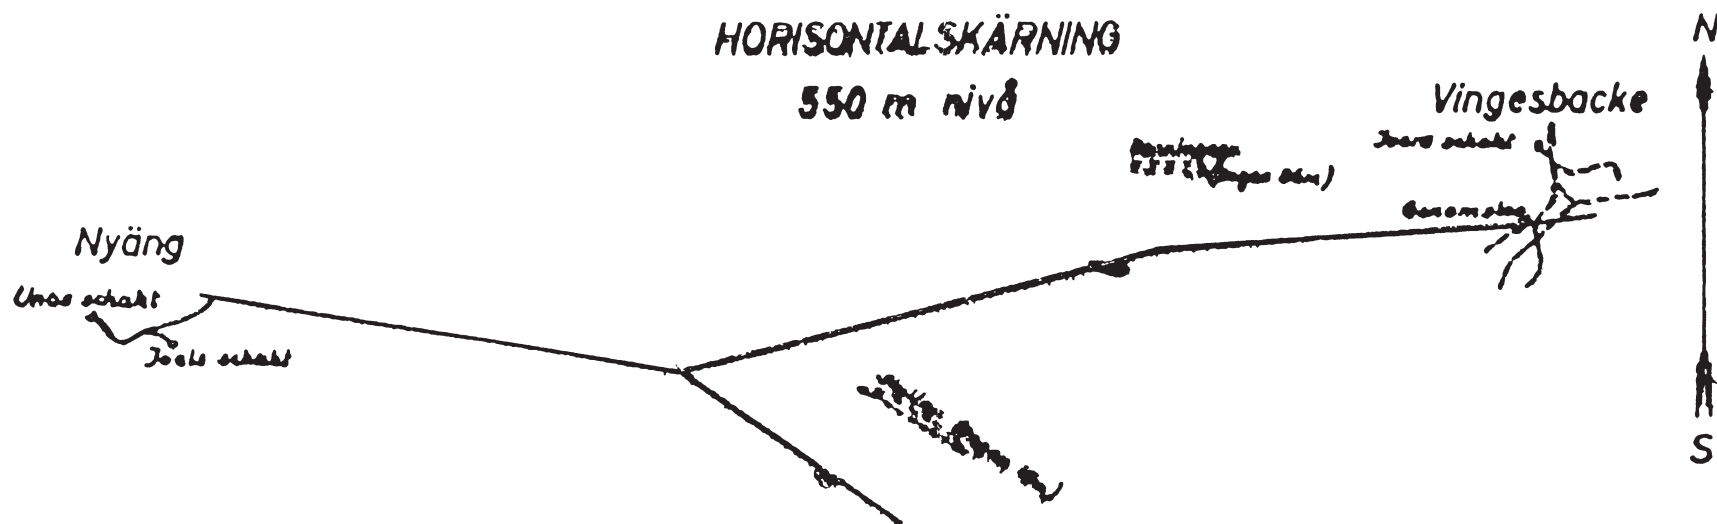

HORISONTALSKÄRNING

550 m nivå

LÄNGDPROFIL