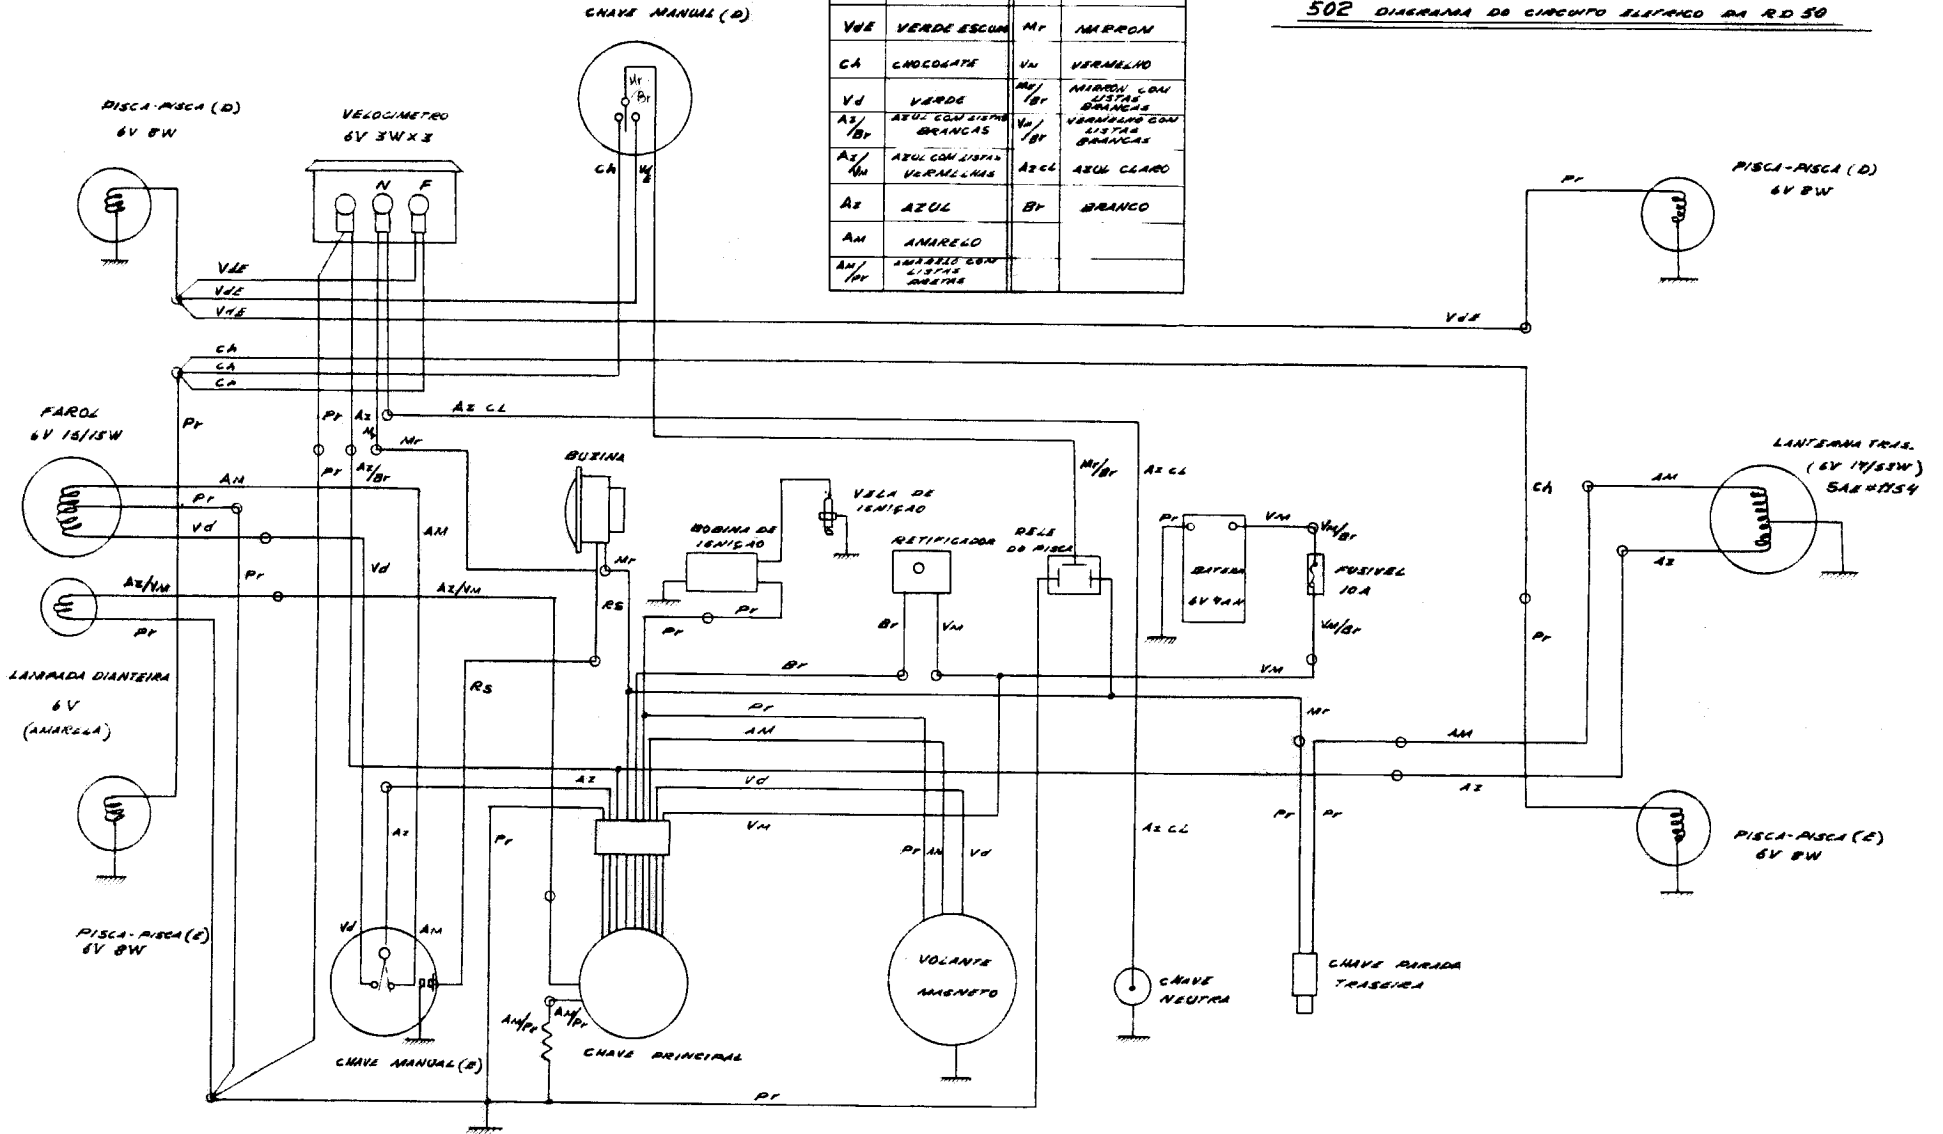

SÍMBOLO DE CORES			
Pf	PRETO	RS	ROSA
VdE	VERDE ESCURO	Mf	AMARELO
Cá	CINZENTO	Vm	VERMELHO
Vd	VERDE	Mf/Br	AMARELO COM LISTAS BRANCAS
Az/Br	AZUL COM LISTAS BRANCAS	Vm/Br	VERMELHO COM LISTAS BRANCAS
Az/Vm	AZUL COM LISTAS VERMELHAS	AzCL	AZUL CLARO
Az	AZUL	Br	BRANCO
Am	AMARELO		
Am/Vd	AMARELO COM LISTAS VERDES		

502 DIAGRAMA DO CIRCUITO ELÉTRICO DA RD 50

LIGAÇÕES NA CHAVE PRINCIPAL

COR POSICÃO	Dr	Vd	Az	Vm	Br	Rs	Am	Az	Vm	Br	Rs	Am	Vm
	Dr	Vd	Az	Vm	Br	Rs	Am	Az	Vm	Br	Rs	Am	Vm
1 IGNICÃO	○												
2 LANTERNA		○	○	○	○	○	○						
3 NOIFE			○	○	○	○							