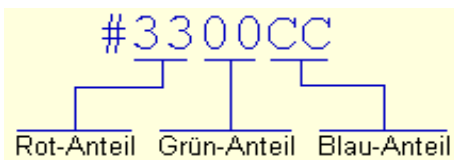

Farben

Grundfarben

black	#000000	gray	#808080
maroon	#800000	red	#FF0000
green	#008000	lime	#00FF00
olive	#808000	yellow	#FFFF00
navy	#000080	blue	#0000FF
purple	#800080	fuchsia	#FF00FF
teal	#008080	aqua	#00FFFF
silver	#C0C0C0	white	#FFFFFF

Hexadezimalcode

Jede hexadezimale Farbdefinition ist 6stellig und hat das Schema: #RRGGBB.
Zunächst notieren Sie also ein Gatter #. Dahinter folgen 6 Stellen für die Farbdefinition.

Die ersten beiden Stellen stellen den Rot-Wert der Farbe dar,
die zweiten beiden Stellen den Grünwert,
und die letzten beiden Stellen den Blau-Wert.